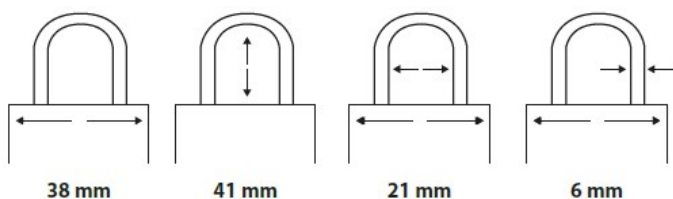

#### Información Técnica:

Cuerpo de polímero.

Excelente comportamiento en ambientes agresivos.

Todos los componentes son antimagnéticos y antiestáticos.

Posee un tratamiento anti chispas.

Altura de 41 milímetros de grillete